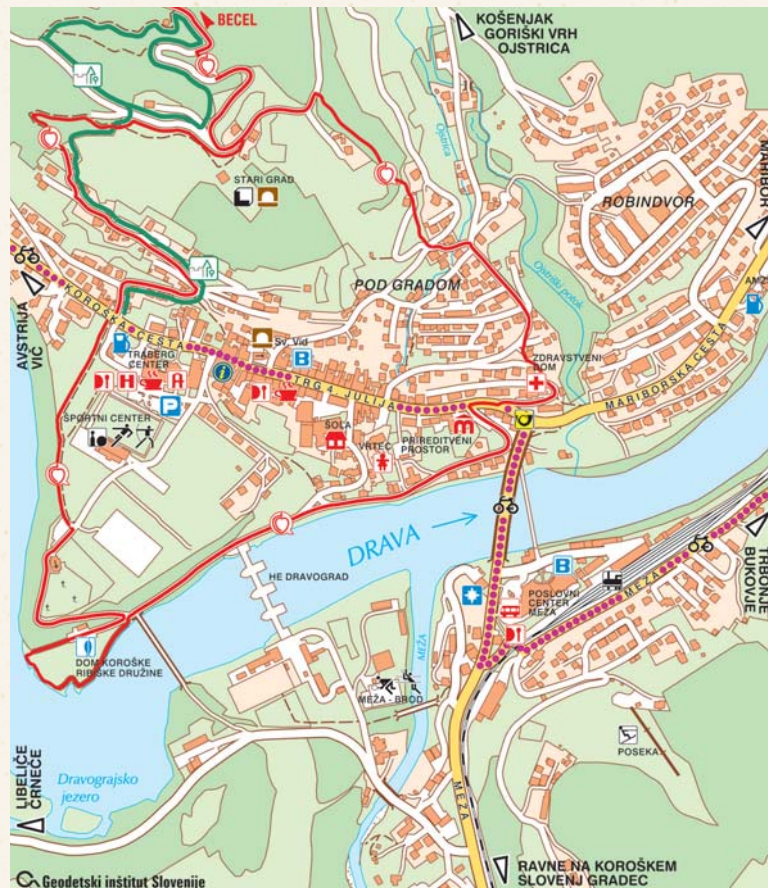

Informacije

Hotel

Gostišče

Slaščičarna

Avtobusna postaja

Železniška postaja

Muzej

Bencinski servis

Kegljšče

Lokostrelstvo

Tenis

Odbojka na mivki

Smučarska vlečnica

Kolesarska pot Drava-Mura

Pot za srce

Gozdna učna pot Dravograd-Grad

DRAVOGRAD

0 100 200 300 400 500 m